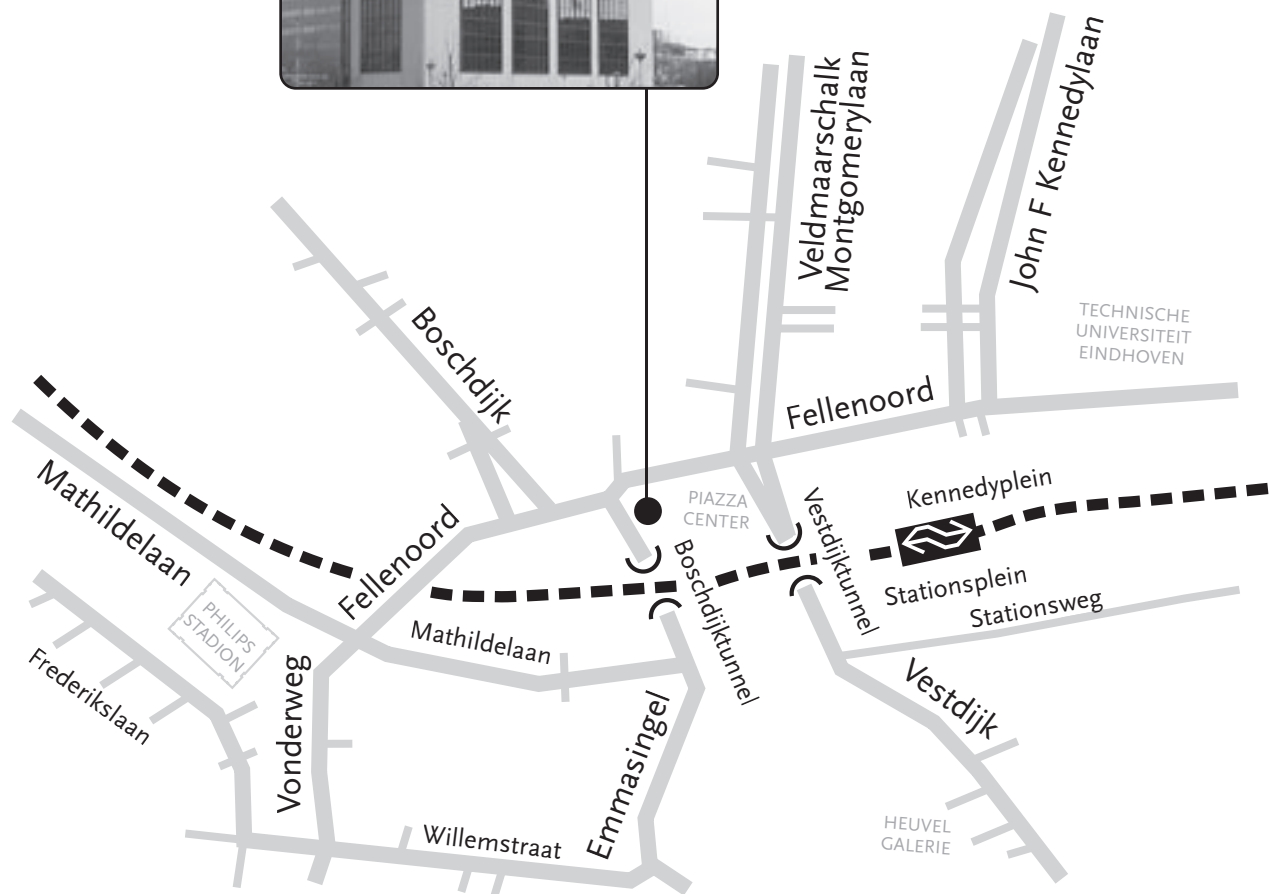

DIRECTIONS TO MRI® EINDHOVEN

FELLENOORD 130 - 5611 ZB EINDHOVEN - PHONE +31 (0)40 262 17 21

Komende vanuit Tilburg/Breda.

Op de autosnelweg A58 volgt u de Randweg Eindhoven-Noord richting Centrum/Helmond. Aan het eind van de snelweg gaat u bij de verkeerslichten rechtsaf richting Centrum (J.F.Kennedylaan). Aan het einde gaat u bij de verkeerslichten rechtsaf (Fellenoord). Op de Fellenoord links voorsorteren richting Centrum (rechterbaanvak). Direct na de kruising, op de Boschdijktunnel, nog vóór het spoorwegviaduct rechtsaf waar u kunt parkeren in Parking 't Eindje.

Komende vanuit 's-Hertogenbosch.

Op de A2 volgt u bij knooppunt Ekkerswijer de Randweg Eindhoven-Noord richting Centrum/Helmond. Zie voor verdere beschrijving de route vanuit Tilburg/Breda.

Komende vanuit Antwerpen/Venlo/Maastricht/Aken (Aachen).

Op de A2/A67 volgt u bij knooppunt Leenderheide (rotonde) richting Centrum/Tongelre. Bij de volgende rotonde gaat u rechtdoor, tot de 2de verkeerslichten. Hier gaat u rechtsaf de Ring op richting Helmond/Nijmegen/'s-Hertogenbosch. Na de spoorwegtunnel gaat u op de rotonde Insulindeplein linksaf (driekwart) richting Centrum. Op Fellenoord links voorsorteren richting Centrum (rechterbaanvak). Direct na de kruising, op de Boschdijktunnel, nog vóór het spoorwegviaduct rechtsaf waar u kunt parkeren in Parking 't Eindje.